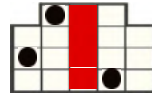

5 LIONS REGULILE JOCULUI

Toate simbolurile plătesc de la stânga la dreapta pe role adiacente începând cu rola din capătul stâng.

	5 - 1000 4 - 100 3 - 50		5 - 800 4 - 100 3 - 35		5 - 800 4 - 100 3 - 30		5 - 300 4 - 50 3 - 20		5 - 300 4 - 35 3 - 15		
	5 - 200 4 - 30 3 - 10		5 - 200 4 - 20 3 - 10		5 - 100 4 - 15 3 - 10		5 - 100 4 - 15 3 - 10		5 - 100 4 - 15 3 - 5		5 - 100 4 - 10 3 - 5

243 de modalități de câștig

576 de modalități de câștig

Câștiguri acordate pentru combinații de simboluri adiacente de la stânga la dreapta

REGULILE JOCULUI

Acest simbol este WILD și înlocuiește toate simbolurile, exceptând 

Simbolul "WILD" apare doar pe rolele 2, 3 și 4.

La fiecare joc, un multiplicator este selectat aleator. la finalul fiecărui joc, toate combinațiile câștigătoare care conțin cel puțin un simbol "WILD" sunt multiplicare cu valoarea selectată aleator a multiplicatorului.