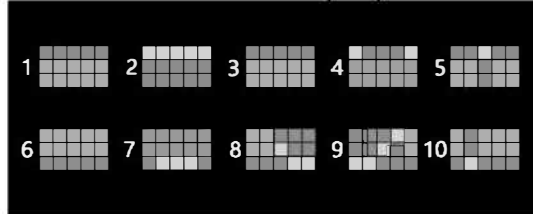

REGULILE JOCULUI

VOLATILITATE

Jocurile cu volatilitate ridicată plătesc în medie mai rar, însă au o șansă mai mare de a acorda câștiguri mari într-o perioadă scurtă de timp.

Toate simbolurile plătesc de la stânga la dreapta pe liniile active.

Câștigul din Jocurile Gratuite este adăugat la câștigul pe linie.

Toate câștigurile sunt multiplicare cu miza de pe linie.

Toate sumele sunt exprimate ca și câștiguri reale în fise

Poți folosi butoanele SPACE și ENTER de pe tastatură pentru a începe și a opri jocul.