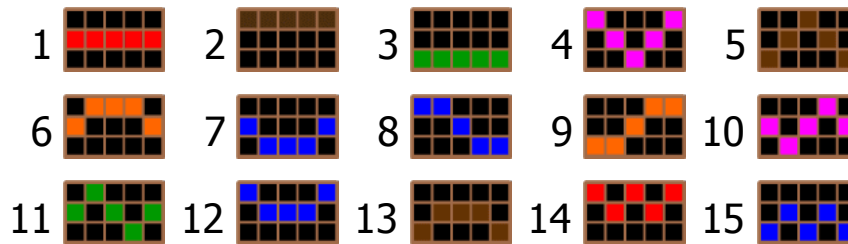

- 100x miză totală

- 30x miză totală

- 10x miză totală

Alege  în JOCUL BONUS pentru a descoperi un simbol JACKPOT. Descoperă 3 simboluri identice pentru a câștiga JACKPOTUL corespunzător.

Cu 3 simboluri SCATTER pe rolele 1, 3 și 5 se declanșează RUNDA DE JOCURI GRATUITE. Primești 5 jocuri gratuite.

Toate simbolurile plătesc de la stânga la dreapta pe liniile active.

Câștigul din Jocurile Gratuite este adăugat la câștigul pe linie.

Toate câștigurile sunt multiplicare cu miza de pe linie.

Toate sumele sunt exprimate ca și câștiguri reale în fise