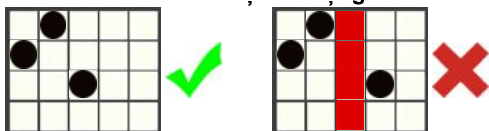

REGULILE JOCULUI

Toate simbolurile plătesc de la stânga la dreapta pe role adiacente începând cu rola din capătul stâng.

Simbolul SCATTER plătește oriunde.

	5 - 4000 4 - 400 3 - 40 2 - 10		5 - 1200 4 - 120 3 - 20 2 - 5		5 - 600 4 - 30 3 - 15		5 - 200 4 - 20 3 - 10		5 - 100 4 - 10 3 - 8		
	5 - 80 4 - 8 3 - 5		5 - 80 4 - 8 3 - 5		5 - 60 4 - 6 3 - 3		5 - 60 4 - 6 3 - 3		5 - 40 4 - 4 3 - 2		5 - 40 4 - 4 3 - 2

1024 de modalități de câștig

Câștiguri acordate pentru combinații de simboluri adiacente de la stânga la dreapta

Acest simbol este WILD și înlocuiește toate simbolurile, exceptând 

Simbolul WILD apare în jocul de bază doar pe rolele 2 și 4. În timpul Jocurilor Gratuite, simbolul WILD apare pe rolele 2, 3 și 4.

JOC PE ROLE

După fiecare învârtire din jocul de bază, poți alege să joci role individuale de oricâte ori dorești.

Când se joacă o rolă individuală, numai rola selectată se învârtă, iar celelalte rămân fixe. La sfârșitul jocului, combinațiile câștigătoare acordă noi premii pe baza noii configurații a simbolurilor.