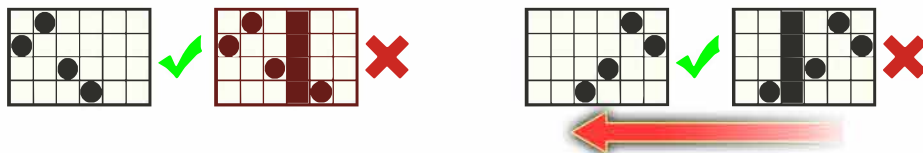

JURASSIC GIANTS

REGULILE JOCULUI

4096 de modalități de câștig

Toate simboluri plătesc de la stânga-la-dreapta sau de la dreapta-la-stânga pe role adiacente, începând de la prima rolă din stânga sau din dreapta.

6 - 400
5 - 200
4 - 60
3 - 15

6 - 400
5 - 200
4 - 60
3 - 15

6 - 250
5 - 120
4 - 50

6 - 250
5 - 120
4 - 50

6 - 200
5 - 80
4 - 40

6 - 200
5 - 80
4 - 40

6 - 150
5 - 70
4 - 30

6 - 100
5 - 60
4 - 25

6 - 100
5 - 60
4 - 25

6 - 80
5 - 45
4 - 15

6 - 80
5 - 45
4 - 15

REGULILE JOCULUI

Acest simbol este WILD și înlocuiește toate simbolurile, exceptând SCATTER. Simbolul WILD apare pe rolele 2, 3, 4 și 5.

Acest simbol este SCATTER și apare grupat pe toate rolele. 10 sau mai multe simboluri SCATTER oriunde pe role declanșează RUNDA DE JOCURI GRATUITE.