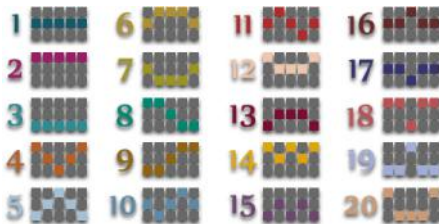

## REGULILE JOCULUI

Toate câștigurile sunt multiplicare cu miza de pe linie.

5 - 100  
4 - 40  
3 - 10  
2 - 3

5 - 15  
4 - 10  
3 - 3

5 - 50  
4 - 25  
3 - 8  
2 - 2

5 - 15  
4 - 10  
3 - 3

5 - 30  
4 - 20  
3 - 7  
2 - 2

5 - 13  
4 - 8  
3 - 2

5 - 25  
4 - 15  
3 - 5  
2 - 1

5 - 13  
4 - 8  
3 - 2

Toate simbolurile plătesc de la stânga la dreapta pe role adiacente începând cu rola din capătul stâng.

## REGULILE JOCULUI

Acest simbol este WILD și înlocuiește toate simbolurile, cu excepția lui "Scatter".

5 - 400  
4 - 100  
3 - 30  
2 - 10

Trei sau mai multe simboluri "Scatter" oriunde pe role declanșează runda de Jocuri Gratuite, unde poți alege unul dintre cele patru tipuri de multiplicatori și numărul de jocuri gratuite.