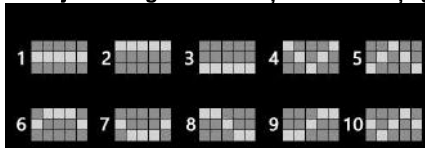

Toate combinațiile câștigătoare ce conțin cel puțin un simbol WILD care înlocuiește
un alt simbol sunt multiplicare cu 2x.

5 - 5000
4 - 200
3 - 50
2 - 20

3 sau mai multe simboluri SCATTER oriunde pe ecran declanșează 15 jocuri gratuite.
Cu 3 sau mai multe simboluri SCATTER oriunde pe ecran în timpul RUNDEI DE JOCURI GRATUITE
câștigi 15 jocuri gratuite adiționale. Nu există limite!

Simbolul SCATTER este prezent pe toate rolele.

Toate câștigurile din jocurile gratuite sunt multiplicare cu 3x. Toate câștigurile
ce conțin în combinație și un simbol WILD sunt multiplicare cu 2x.

În timpul rundei de Jocuri Gratuite se joacă role speciale.

REGULILE JOCULUI

VOLATILITATE ⚡⚡⚡⚡

Jocurile cu volatilitate ridicată plătesc în medie mai rar, însă au o șansă mai mare de a acorda câștiguri mari într-o
perioadă scurtă de timp.

Toate simbolurile plătesc de la stânga la dreapta pe liniile active.

Simbolul SCATTER plătește pe orice poziție.

Câștigul din Jocurile Gratuite este adăugat la câștigul pe linie.

Toate câștigurile sunt multiplicare cu miza de pe linie.

Toate sumele sunt exprimate ca și câștiguri reale în fise

Atunci când se câștigă pe mai multe linii, toate câștigurile se adaugă la câștigul total.

Numai cel mai mare câștig este plătit pentru fiecare linie.

Câștigurile din jocurile gratuite se acordă jucătorului la finalul rundei.

Istoricul câștigurilor din jocurile gratuite conține toate câștigurile ciclului de joc.

Poți folosi butoanele SPACE și ENTER de pe tastatură pentru a începe și a opri jocul.

RTP-ul teoretic al acestui joc este 96.49%

Defecțiunile anulează toate plățile și jocurile.

RTP alternativ: 95.48%