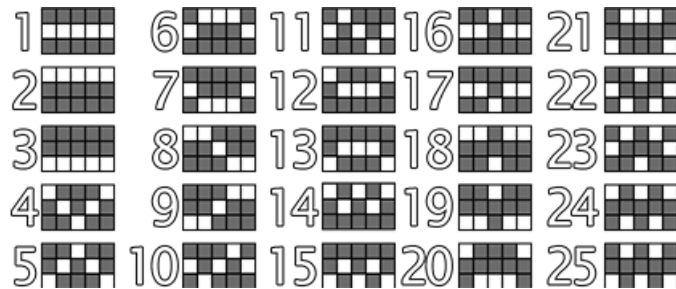

VOLATILITATE

Jocurile cu volatilitate ridicată plătesc în medie mai rar, însă au o șansă mai mare de a acorda câștiguri mari într-o perioadă scurtă de timp.

Toate simbolurile plătesc de la stânga la dreapta pe liniile active.
Câștigul din Jocurile Gratuite este adăugat la câștigul pe linie.
Toate câștigurile sunt multiplicare cu miza de pe linie.

Toate sumele sunt exprimate ca și câștiguri reale în fise

Poți folosi butoanele SPACE și ENTER de pe tastatură pentru a începe și a opri jocul.

Rentabilitatea medie teoretică (RTP) pentru jucător este 96.17 %
RTP alternativ: 95.13%

Defecțiunile anulează toate plățile și jocurile.