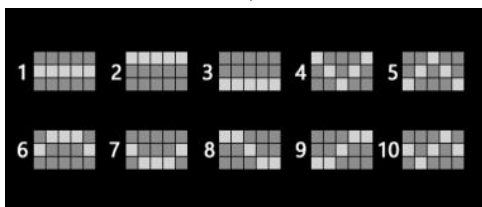

REGULILE JOCULUI

VOLATILITATE ⚡⚡⚡⚡

Jocurile cu volatilitate medie plătesc constant iar valoarea câștigurilor variază de la scăzută la foarte mare.

Toate simbolurile plătesc de la stânga la dreapta pe liniile active.

Toate câștigurile sunt multiplicare cu miza de pe linie.

Câștigurile din runda de Jocuri Gratuite și din runda bonus sunt adăugate la câștigul pe linie.

Toate sumele sunt exprimate ca și câștiguri reale în fise

Numai cel mai mare câștig este plătit pentru fiecare linie.

Atunci când se câștigă pe mai multe linii, toate câștigurile se adaugă la câștigul total.

Câștigurile din jocurile gratuite se acordă jucătorului la finalul runde.

Istoricul câștigurilor din jocurile gratuite conține toate câștigurile ciclului de joc.

Poți folosi butoanele SPACE și ENTER de pe tastatură pentru a începe și a opri jocul.

Defecțiunile anulează toate plățile și jocurile.

MIZĂ MINIMĂ: 0,10€

MIZĂ MAXIMĂ: 50,00€

RTP-ul teoretic al acestui joc este 96.49%

RTP alternativ: 94.45%, 95.55%

CUM SE JOACĂ

Apasă butoanele sau pentru a schimba valoarea mizei și a deschide meniul de schimbat miza. Alege miza pe care vrei să o joci.

Apasă butonul SPIN pentru a juca

INTERFAȚA DE BAZĂ A JOCULUI

deschide meniul de SETĂRI care conține setări ce afectează modul în care rulează jocul.

pornește/oprește sunetul și muzica

deschide pagina cu Informații

Câmpurile CREDIT și MIZĂ arată soldul curent și miza totală.

Apasă pe aceste câmpuri pentru a schimba afișarea valorilor în fise sau cash.

și cresc sau scad miza curentă și deschid meniul de schimbat miza.

pornește jocul

deschide meniul de joc automat

MENIUL DE SETĂRI

JOC RAPID – activează modul joc rapid în care rolele pornesc toate în același timp și se opresc cât mai repede posibil

ECRAN INTRODUCERE – pornește/oprește ecranul introductiv

AMBIENT – pornește/oprește sunetul ambiental și muzica jocului

EFECTE SONORE – pornește/oprește efectele sonore din joc

ISTORIC – deschide pagina cu istoricul jocurilor

ECRAN INFORMAȚII

și permit schimbarea paginilor cu informații

închide ecranul cu informații

MENIU MIZĂ

Meniul mizelor afișează numărul de linii disponibile în joc și miza totală curentă, atât în fise cât și cash.

Folosește butoanele și din câmpurile FISE PE LINIE și VALOAREA FISEI pentru a schimba valorile.