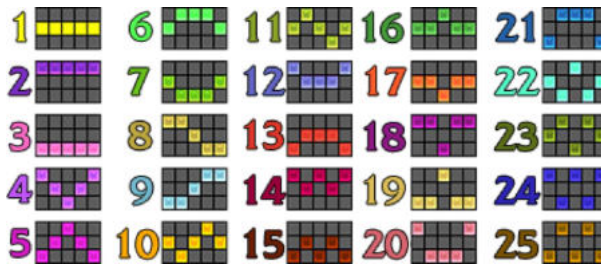

Apare doar pe rolele 1, 3 și 5
3x declanșează 5 Jocuri Gratuite

În timpul Jocurilor Gratuite rolele 2, 3 și 4 se rotesc împreună, ca un SIMBOL URIAȘ
Pe durata rundei se acordă încă 3 Jocuri Gratuite de fiecare dată când pică 3x . Nu există limite!

În timpul rundei de Jocuri Gratuite se joacă role speciale.

REGULILE JOCULUI

Acesta este SIMBOLUL CU BANI. este prezent pe toate rolele.
În fiecare joc ia o valoare aleatorie dintr-un set predefinit, ori valoarea JACKPOTULUI MINI sau MAJOR.
Când pică 6 sau mai multe se declanșează modul de JOCURI SPECIALE.

MODUL DE JOCURI SPECIALE

Modul de JOCURI SPECIALE începe după ce se plătesc toate combinațiile câștigătoare pe linii.
Simbolurile normale dispar, rămânând doar simbolurile care au declanșat runda.
Rolele normale sunt înlocuite cu role speciale care conțin doar simboluri și spații goale.
Pornești cu 3 jocuri speciale. Toate simbolurile care pică după fiecare joc special rămân pe ecran până la finalul modului.
De fiecare dată când pică cel puțin un simbol , numărul jocurilor speciale redevine 3.
Modul continuă până la terminarea jocurilor speciale sau până când toate pozițiile de pe ecran conțin simboluri .
La finalul modului de JOCURI SPECIALE se adună valorile tuturor simbolurilor iar jocul plătește suma totală.
Dacă sunt ocupate toate cele 15 poziții, câștigi și MEGA JACKPOT.
Modul de JOCURI SPECIALE este disponibil în timpul Rundei de Jocuri Gratuite.

REGULILE JOCULUI

Toate simbolurile plătesc de la stânga la dreapta pe liniile active.
Câștigul din Jocurile Gratuite este adăugat la câștigul pe linie. Toate câștigurile sunt multiplicare cu miza de pe linie.
Numai cel mai mare câștig este plătit pentru fiecare linie.