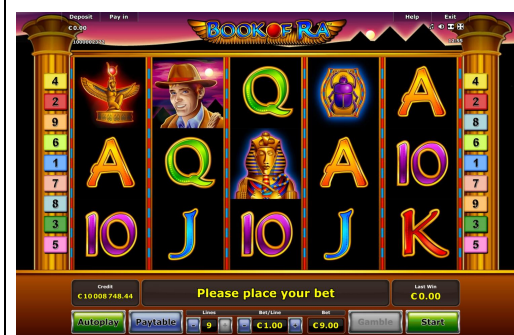

### Despre Book of Ra™

INFORMAȚII GENERALE	
Tip de joc	Slot video cu 9 linii, 5 role și funcția de jocuri gratuite
Temă	Egipt, Aventură
FUNCȚIILE JOCULUI	
	• Jocuri gratuite cu Simbol Expandabil Special
PLATĂ	
Câștig maxim implicit	5000 x miza per linie
Frecvența de declanșare (%)	Aprox. 30% la 9 linii jucate
Jackpot	Neadecvat
Volatilitate	★ ★ ★ ★ ★ ☆ ☆ ☆ ☆ ☆ ... low volatility, ★ ★ ★ ★ ★ ... high volatility
RTP mediu: 95.10%	

## Tematică și grafică joc

Joacă versiunea clasică a popularului Book of Ra™ și descoperă comorile ascunse. Cele 9 linii de câștig pe 5 role din cadrul jocului obișnuit și numeroasele jocuri bonus te conduc spre aventură cu hieroglife misterioase.