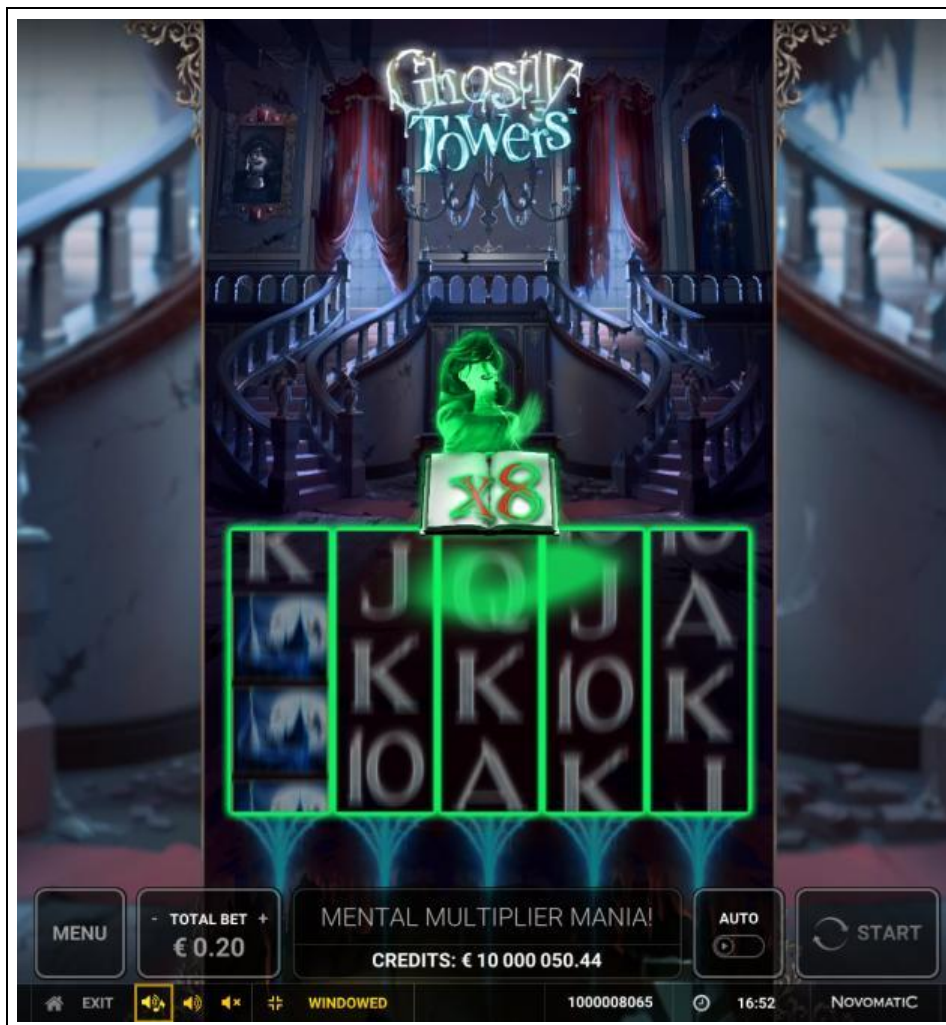

DESIGN JOC

Tematică și grafică joc

Ghostly Towers™ este un joc cu tematică de Halloween desfășurat într-o casă bântuită ocupată de excentrica fantomă franceză, Pierre.

Joc principal

Ghostly Towers™ are o fereastră cu 5x3 role și 20 de linii de câștig. Jocul se desfășoară în modul portret atât pe desktop, cât și pe mobil.

Există 3 modificatori, care pot fi declanșați în jocul de bază, dar și în timpul bonusului cu jocuri gratuite.

Modificator Wild- uri incredibil de ciudate

- În timpul rotirii unei role, Pierre poate apărea și adăuga până la 15 simboluri Wild pe role.