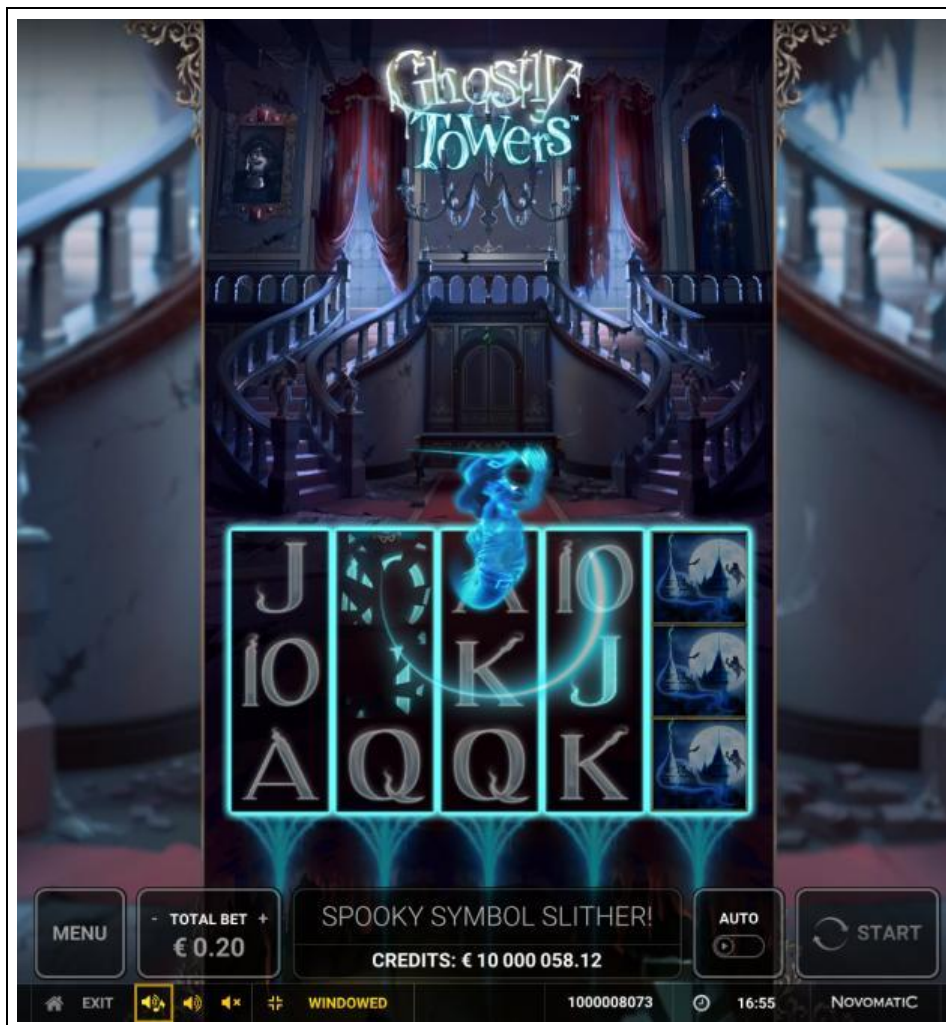

Modificator farsa simbolului sinistru

- După învârtirea unei role, Pierre poate apărea și elimina unul sau mai multe simboluri rolă. Acestea sunt înlocuite de noi simboluri corespondente și orice câștiguri rezultate sunt plătite.