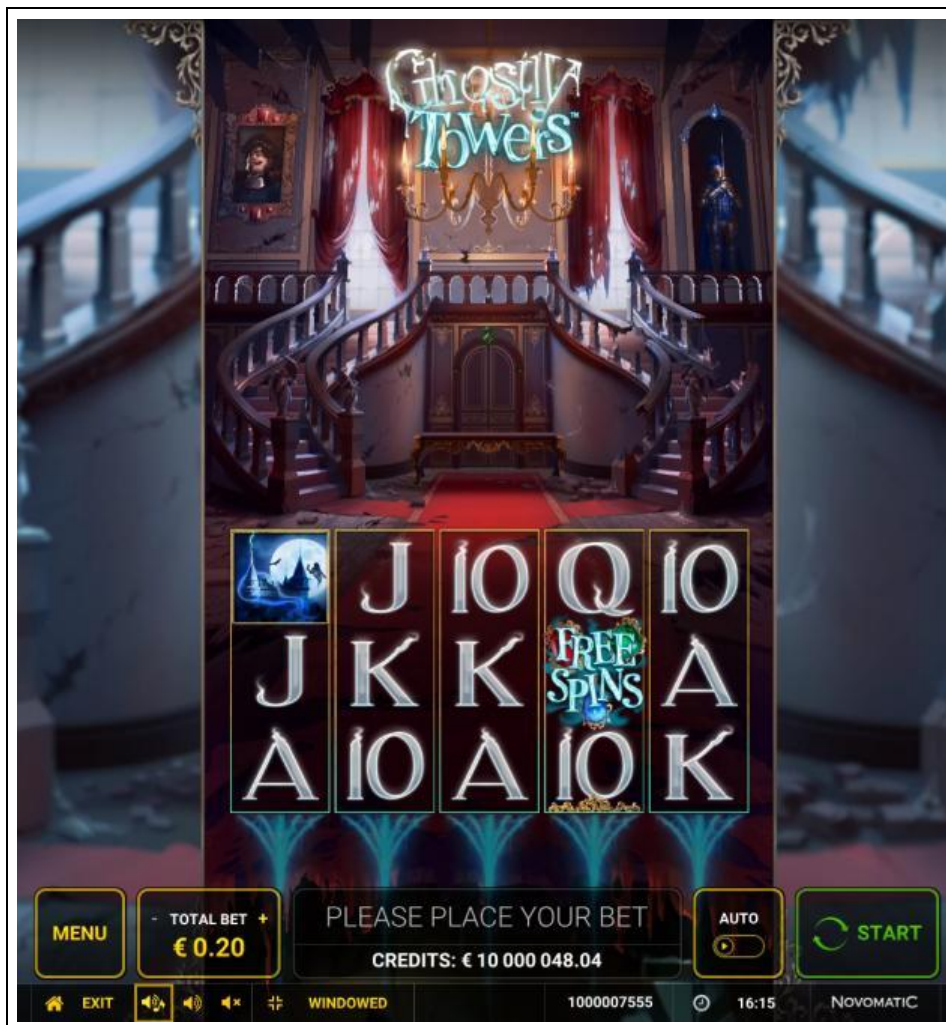

Volatilitate	Standard ★ ★ ★ ☆ ☆
	☆☆☆☆☆ ... low volatility, ★★★★★ ... high volatility
Variații (%)	95
Profit (%)	95.15

DESIGN JOC

Tematică și grafică joc

Ghostly Towers™ este un joc cu tematică de Halloween desfășurat într-o casă bântuită ocupată de excentrica fantomă franceză, Pierre.

Joc principal

Ghostly Towers™ are o fereastră cu 5x3 role și 20 de linii de câștig. Jocul se desfășoară în modul portret atât pe desktop, cât și pe mobil.

Există 3 modificatori, care pot fi declanșați în jocul de bază, dar și în timpul bonusului cu jocuri gratuite.