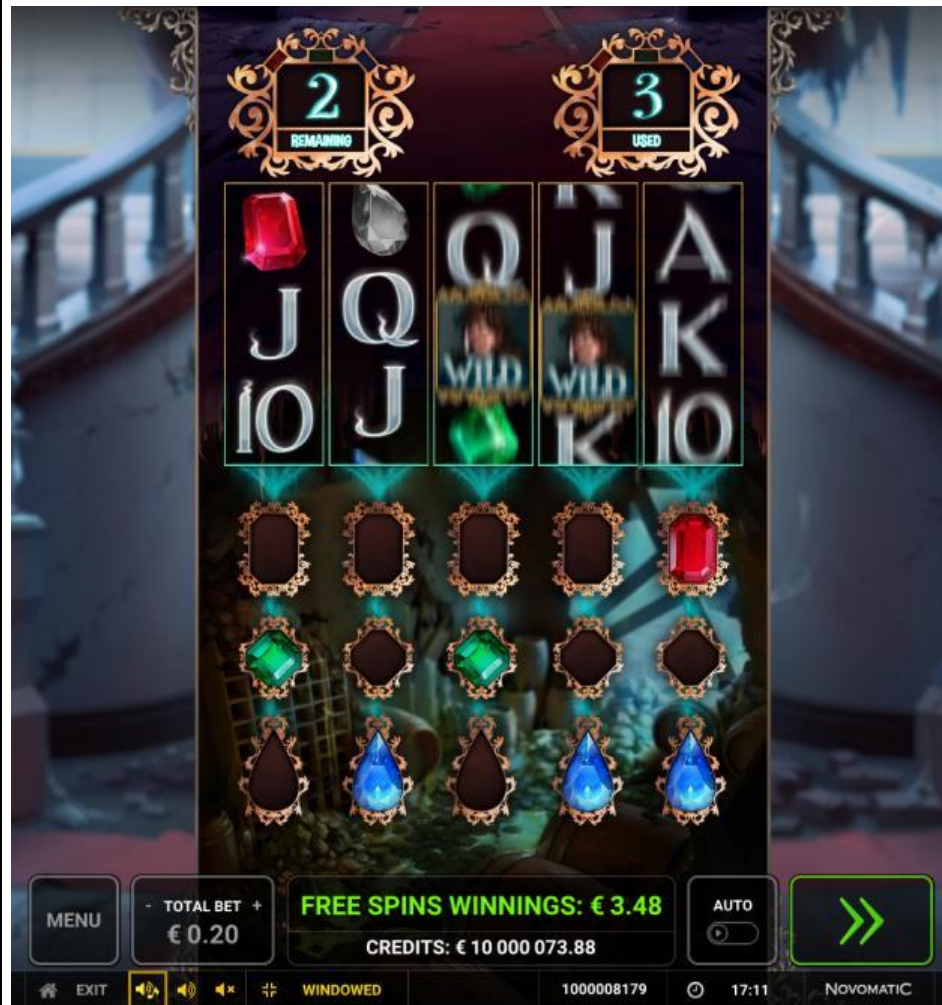

Bonus jocuri gratuite

- 3x jocuri gratuite acordă 5 jocuri gratuite și 6 pietre prețioase aleatorii.
- 4x jocuri gratuite acordă 5 jocuri gratuite și 8 pietre prețioase aleatorii.
- 5x jocuri gratuite acordă 5 jocuri gratuite și 10 pietre prețioase aleatorii.
- Pentru acordarea bonusurilor Wild-uri Incredibil de Ciudate, Mania Mentală a Multiplicatorului sau Farsa Simbolului Sinistru, acumulează cinci pietre prețioase corespundente. Numărătoarea de jocuri gratuite se va bloca, în timp ce vor apărea bonusuri și va începe numărătoarea inversă a pietrelor prețioase.