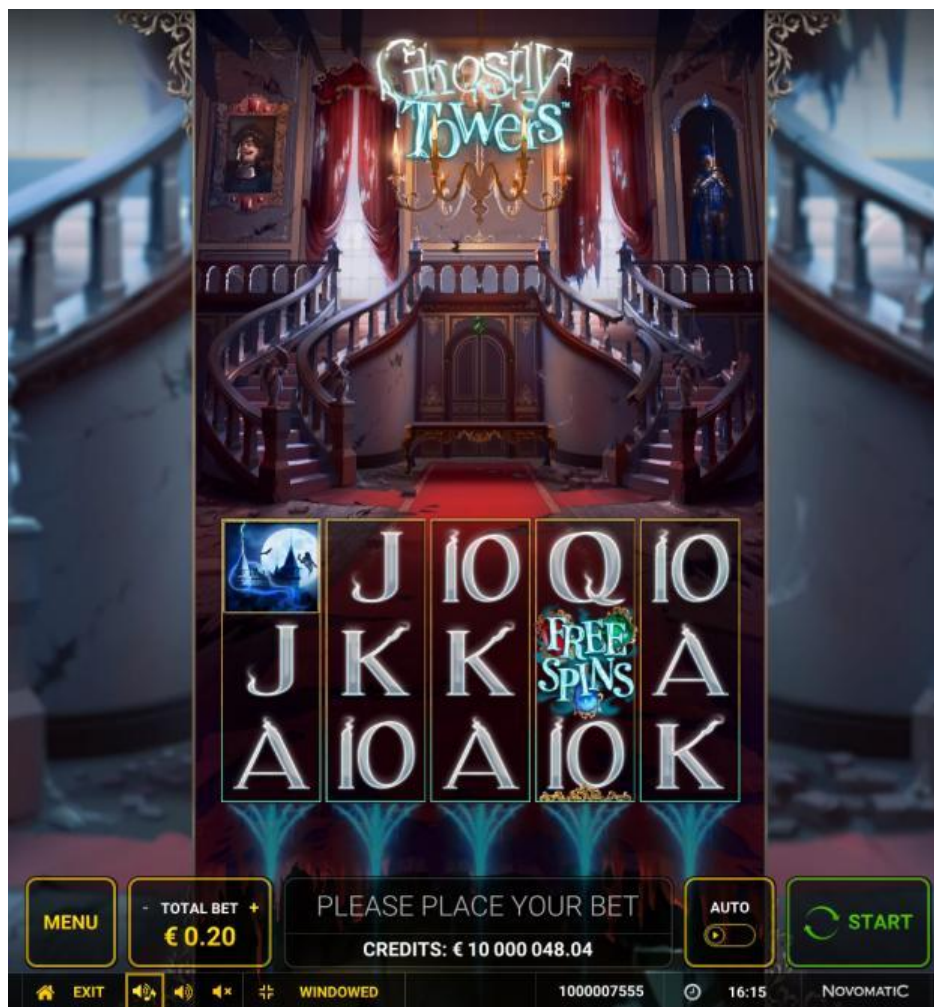

Casa bântuită, Halloween, Portret

Temă

RUNDE DE JOC BONUS

- Modificator Wild incredibil de ciudat
- Modificator Mania Mentală a Multiplicatorului
- Modificator Farsa Simbolului Sinistru
- Bonusul cu Jocuri Gratuite