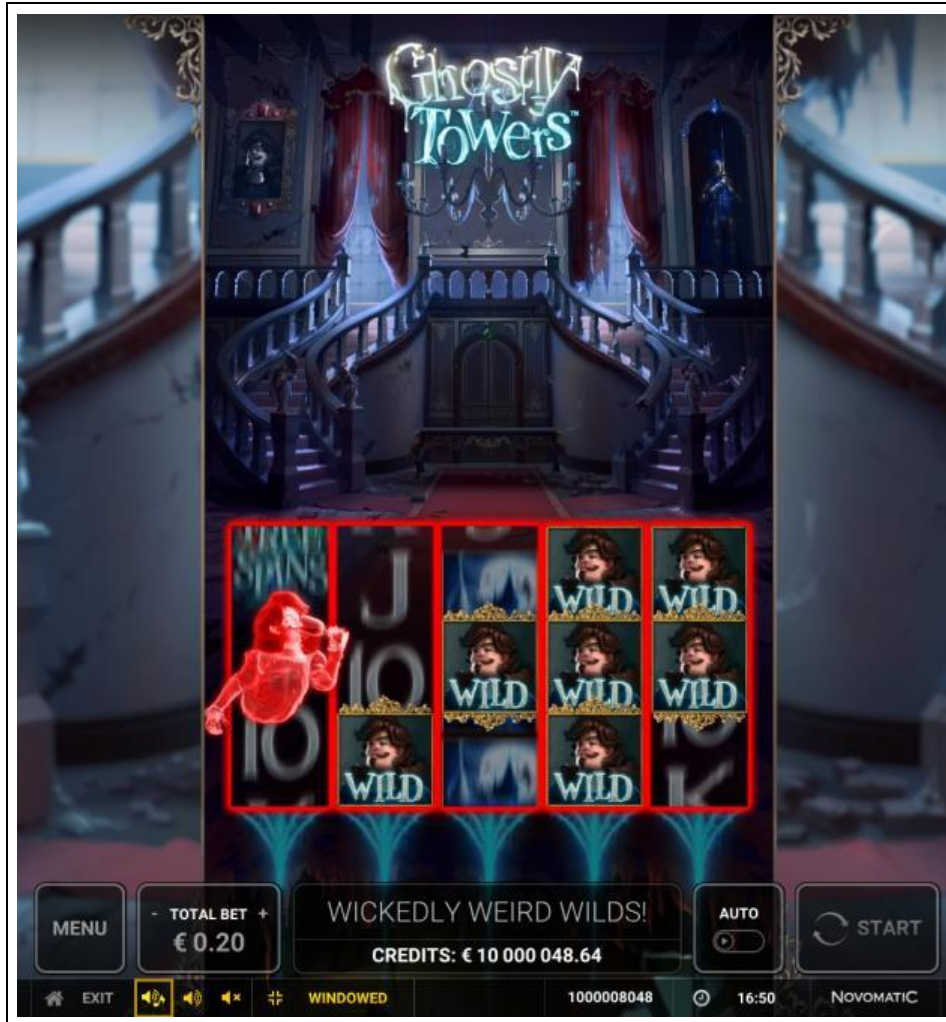

DESIGN JOC

Tematică și grafică joc

Ghostly Towers™ este un joc cu tematică de Halloween desfășurat într-o casă bântuită ocupată de excentrica fantomă franceză, Pierre.

Joc principal

Ghostly Towers™ are o fereastră cu 5x3 role și 20 de linii de câștig. Jocul se desfășoară în modul portret atât pe desktop, cât și pe mobil.

Există 3 modificatori, care pot fi declanșați în jocul de bază, dar și în timpul bonusului cu jocuri gratuite.

Modificator Wild- uri incredibil de ciudate

- În timpul rotirii unei role, Pierre poate apărea și adăuga până la 15 simboluri Wild pe role.