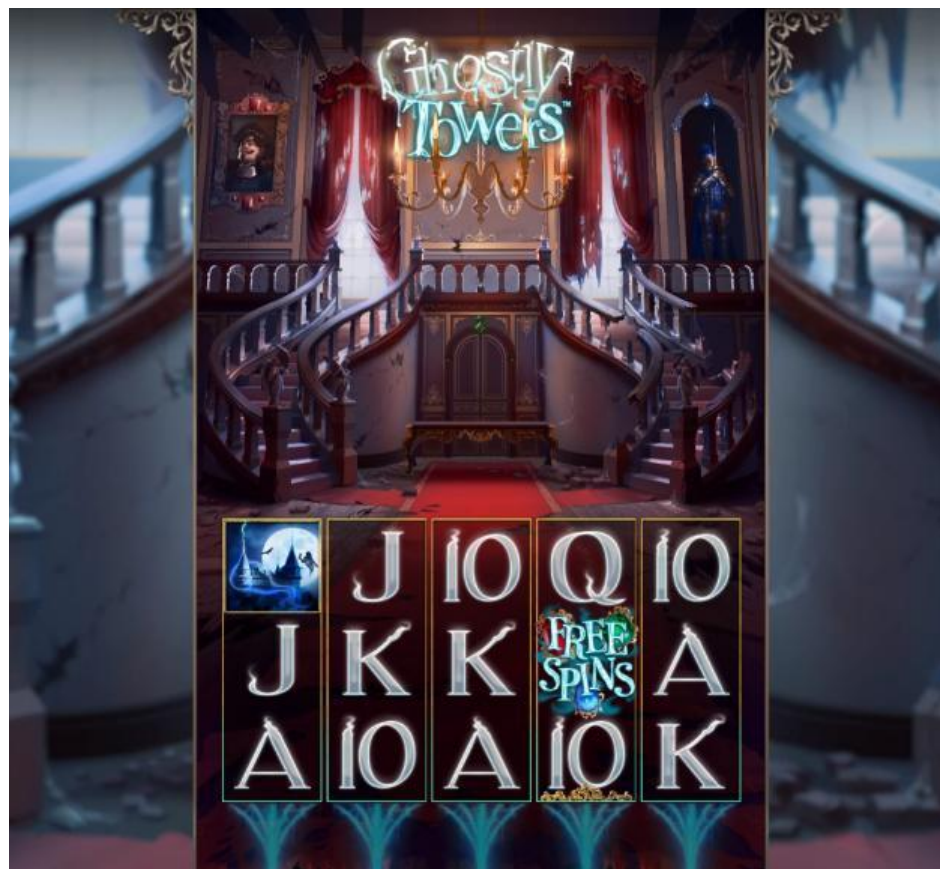

TABELA DE PLĂȚI

| SIMBOL | 2x | 3x | 4x | 5x | LINIE | SCATTER | FUNCȚIE SPECIALĂ |
|---|----|---------------|---------------|---------------|-------|---------|--|
|  | - | Pe rolele 1-5 | Pe rolele 1-5 | Pe rolele 1-5 | | x | Declanșează bonusul cu jocuri gratuite |
|  | - | 16 | 28 | 60 | x | | Substituie toate simbolurile, cu excepția simbolurilor Joc Gratuit |
|  | - | 16 | 28 | 40 | x | | |
|  | - | 8 | 16 | 24 | x | | |
|  | - | 8 | 16 | 24 | x | | |
|  | - | 4 | 8 | 16 | x | | |