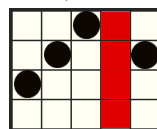

REGULILE JOCULUI

Toate simbolurile plătesc de la stânga la dreapta pe role adiacente începând cu rola din capătul stâng.

Simbolul WILD apare doar pe rolele 2,3,4 și 5.

Acesta este simbolul BONUS. El apare pe rolele 1,2 și 3. 3x simboluri BONUS declanșează modul de ROTIRI GRATUITE. 3x simboluri BONUS plătesc 1x miza totală.

Câștigurile din Jocuri Gratuite sunt adăugate la câștigul pe linie.

Toate câștigurile sunt multiplicare cu miza de bază.

Toate sumele sunt exprimate ca și câștiguri reale în fise.

Câștigurile din jocurile gratuite se acordă jucătorului la finalul runde.

Istoricul câștigurilor din jocurile gratuite conține toate câștigurile ciclului de joc.

1024 modalități de câștig

Câștiguri acordate pentru combinații de simboluri adiacente de la stânga la dreapta.

RTP-ul teoretic al acestui joc este 96.5%