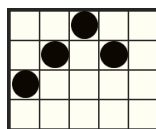

REGULILE JOCULUI

Toate simbolurile plătesc de la stânga la dreapta pe role adiacente începând cu rola din capătul stâng.

Simbolul WILD apare doar pe rolele 2,3,4 și 5.

Acesta este simbolul BONUS. El apare pe rolele 1,2 și 3. 3x simboluri BONUS declanșează modul de ROTIRI GRATUITE. 3x simboluri BONUS plătesc 1x miza totală.

Câștigurile din Jocuri Gratuite sunt adăugate la câștigul pe linie.

Toate câștigurile sunt multiplicare cu miza de bază.

Toate sumele sunt exprimate ca și câștiguri reale în fise.

Câștigurile din jocurile gratuite se acordă jucătorului la finalul runde.

Istoricul câștigurilor din jocurile gratuite conține toate câștigurile ciclului de joc.

1024 modalități de câștig

Câștiguri acordate pentru combinații de simboluri adiacente de la stânga la dreapta.

RTP-ul teoretic al acestui joc este 96.5%