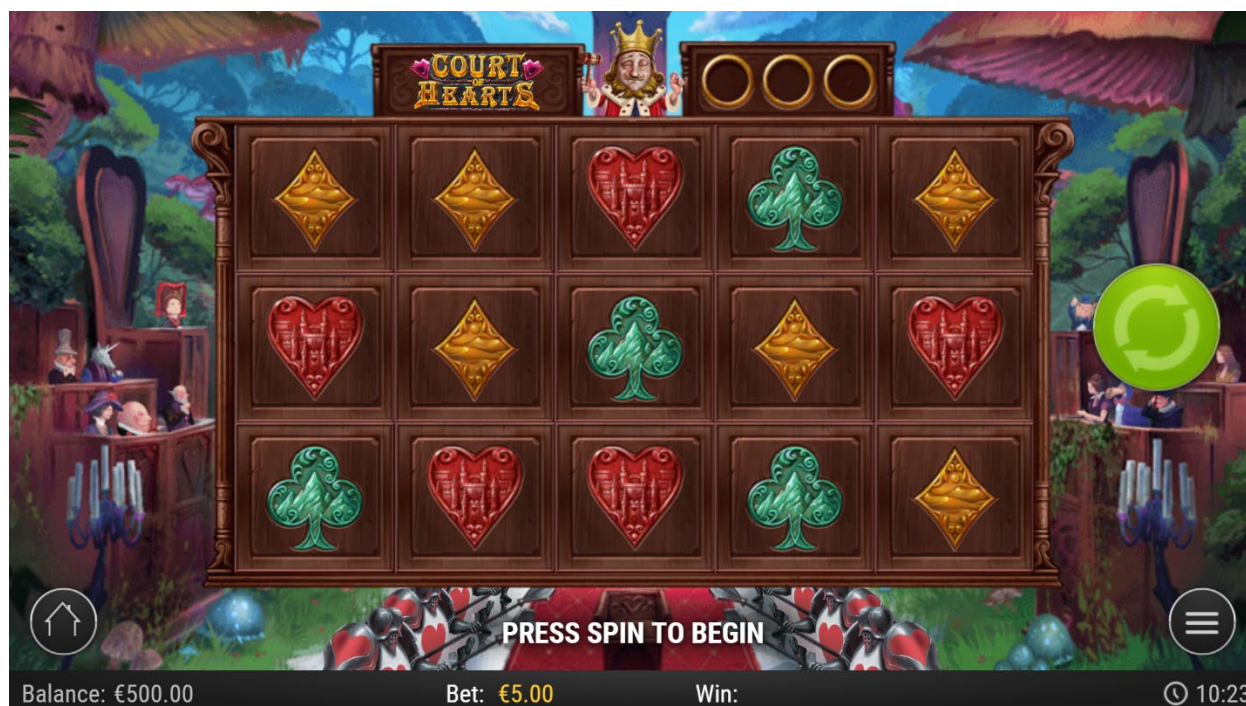

Mobil

GID	courtofheartsmobile
ID joc	100477
Versiune	1.0