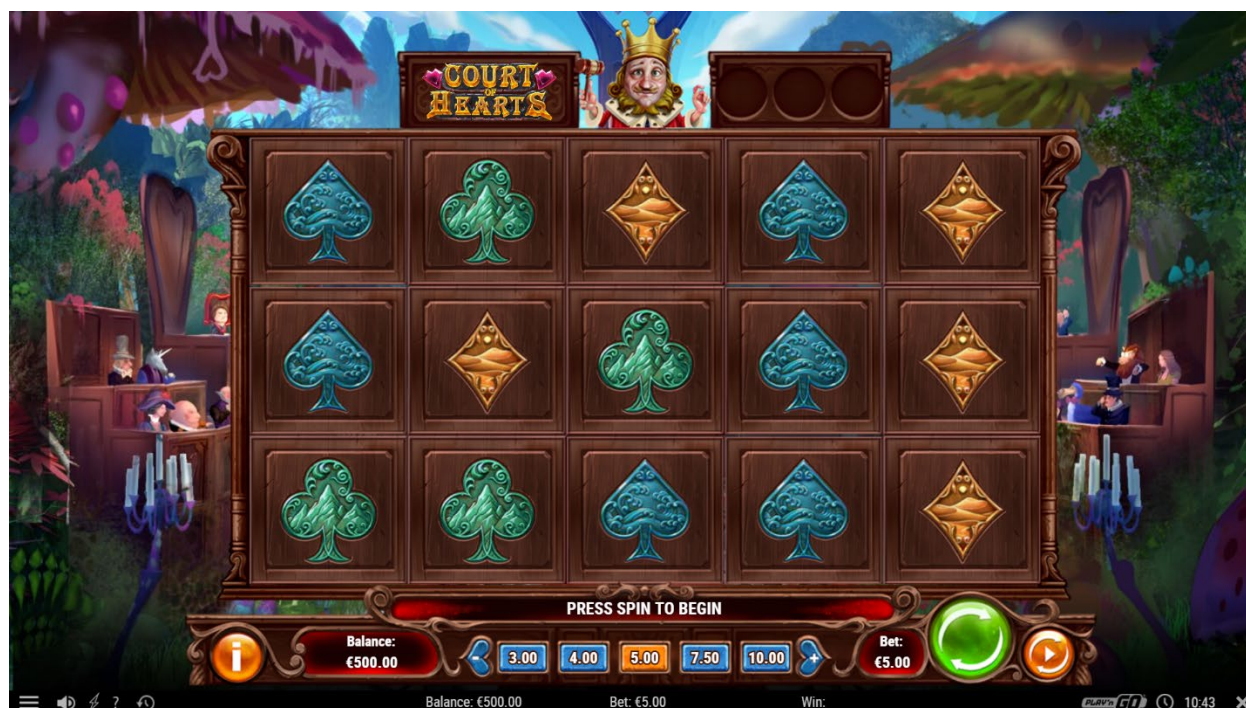

Desktop

GID	courtofhearts
ID joc	477
Versiune	1.0