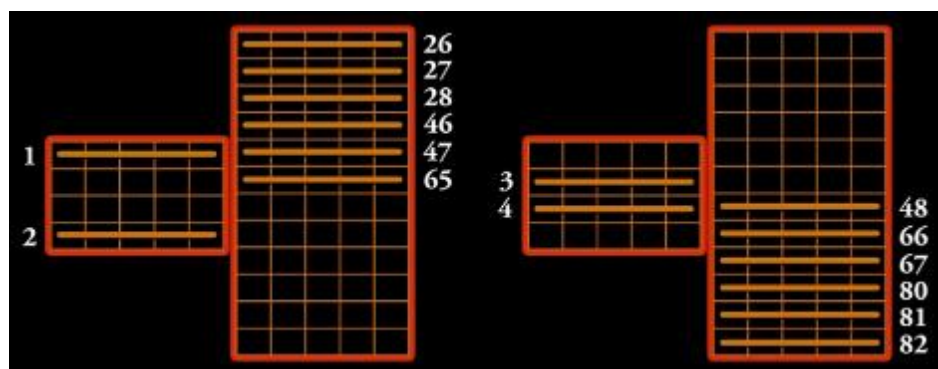

Simbolurile bonus scatter Perla apar pe rolele 1, 3 și 5 de pe ambele seturi de role.

- x3 acordă 8 jocuri gratuite și x2 bonusul total de miză.
- x4 acordă 12 jocuri gratuite și x5 bonusul total de miză.
- x5 sau mai mult acordă 20 jocuri gratuite și x20 bonusul total de miză.

Reguli

- Toate premiile sunt pentru combinațiile de un fel.
- Toate premiile sunt pentru combinațiile de la stânga la dreapta și de la dreapta la stânga, cu excepția simbolurilor scatter.
- Toate premiile sunt pe liniile selectate, cu excepția scatter-urilor.
- Simbolurile scatter la vedere declanșează jocuri gratuite.
- Simbolul scatter poate apărea doar pe rolele 1, 3 și 5 de pe ambele seturi.
- Simbolurile scatter se acordă o dată pe runda de joc.
- Se plătește doar cel mai mare câștig pe fiecare linie de câștig selectată.
- 5 premii de un fel plătite doar o dată.
- Câștigurile pe linie se adaugă.
- Tabela de plăți afișează întotdeauna premiile pentru miza și numărul de linii selectate în acel moment.
- Jocurile gratuite pot fi câștigate din nou în timpul jocurilor gratuite.
- Jocurile gratuite se joacă cu miza și liniile de câștig selectate în runda de joc care le-a activat.
- Simbolul Wild poate apărea pe toate rolele.

TABELA DE PLĂȚI

SIMBOL	6x	5x	4x	3x	2x	LINIE	SCATTER	FUNCȚIE SPECIALĂ
Crab		200	50	30		x		
Pisică de mare		150	40	20		x		
Căluț de mare		150	30	10		x		
Pește		150	30	10		x		
Banc		150	30	10		x		
As		100	20	5		x		
Popă		100	20	5		x		
Damă		100	20	5		x		
Valet		50	10	5		x		
Zece		50	10	5		x		
Delfin		200	50	30		x		Substituie cu excepția scatter-ului
Perlă	2000	2000	500	200			x	Declanșează jocuri gratuite

Planul de câștig este oferit ca un multiplu al mizei pe linie, cu o miză minimă pe linie de 0.01 €. Numai combinația de simboluri cu cea mai mare valoare este plătită pe fiecare linie de plată.

LINII DE CÂȘTIG