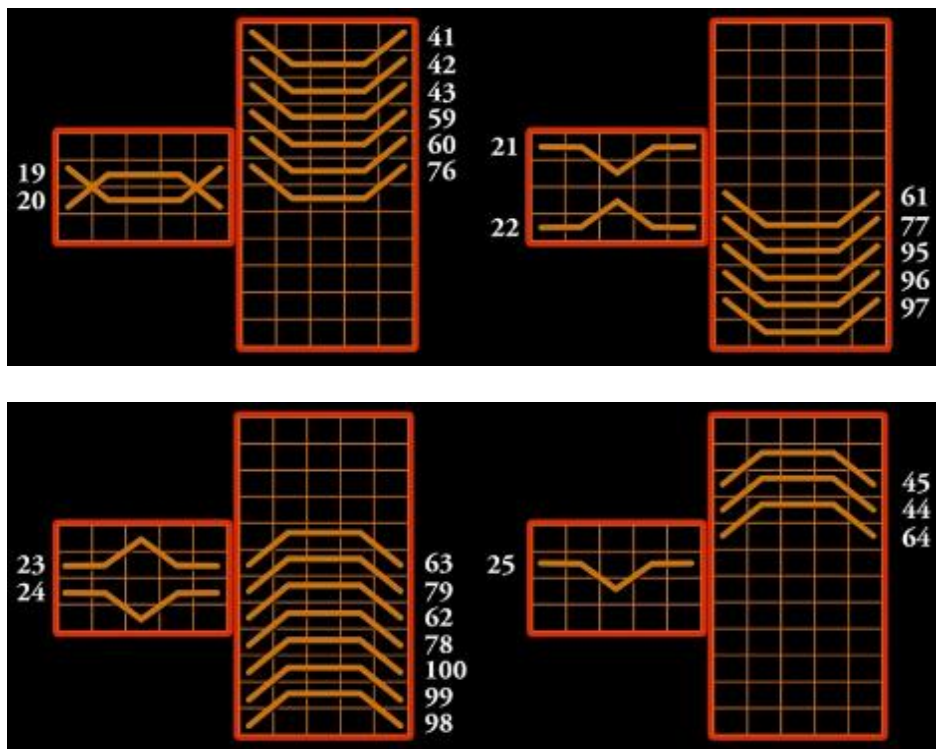

Reguli

- Toate premiile sunt pentru combinațiile de un fel.
- Toate premiile sunt pentru combinațiile de la stânga la dreapta și de la dreapta la stânga, cu excepția simbolurilor scatter.
- Toate premiile sunt pe liniile selectate, cu excepția scatter-urilor.
- Simbolurile scatter la vedere declanșează jocuri gratuite.
- Simbolul scatter poate apărea doar pe rolele 1, 3 și 5 de pe ambele seturi.
- Simbolurile scatter se acordă o dată pe runda de joc.
- Se plătește doar cel mai mare câștig pe fiecare linie de câștig selectată.
- 5 premii de un fel plătite doar o dată.
- Câștigurile pe linie se adaugă.
- Tabela de plăți afișează întotdeauna premiile pentru miza și numărul de linii selectate în acel moment.
- Jocurile gratuite pot fi câștigate din nou în timpul jocurilor gratuite.
- Jocurile gratuite se joacă cu miza și liniile de câștig selectate în runda de joc care le-a activat.
- Simbolul Wild poate apărea pe toate rolele.

TABELA DE PLĂȚI

SIMBOL	6x	5x	4x	3x	2x	LINIE	SCATTER	FUNCȚIE SPECIALĂ
Crab		200	50	30		x		
Pisică de mare		150	40	20		x		
Căluț de mare		150	30	10		x		
Pește		150	30	10		x		
Banc		150	30	10		x		
As		100	20	5		x		
Popă		100	20	5		x		
Damă		100	20	5		x		
Valet		50	10	5		x		
Zece		50	10	5		x		
Delfin		200	50	30		x		Substituie cu excepția scatter-ului
Perlă	2000	2000	500	200			x	Declanșează jocuri gratuite

Planul de câștig este oferit ca un multiplu al mizei pe linie, cu o miză minimă pe linie de 0.01 €. Numai combinația de simboluri cu cea mai mare valoare este plătită pe fiecare linie de plată.

LINII DE CÂȘTIG