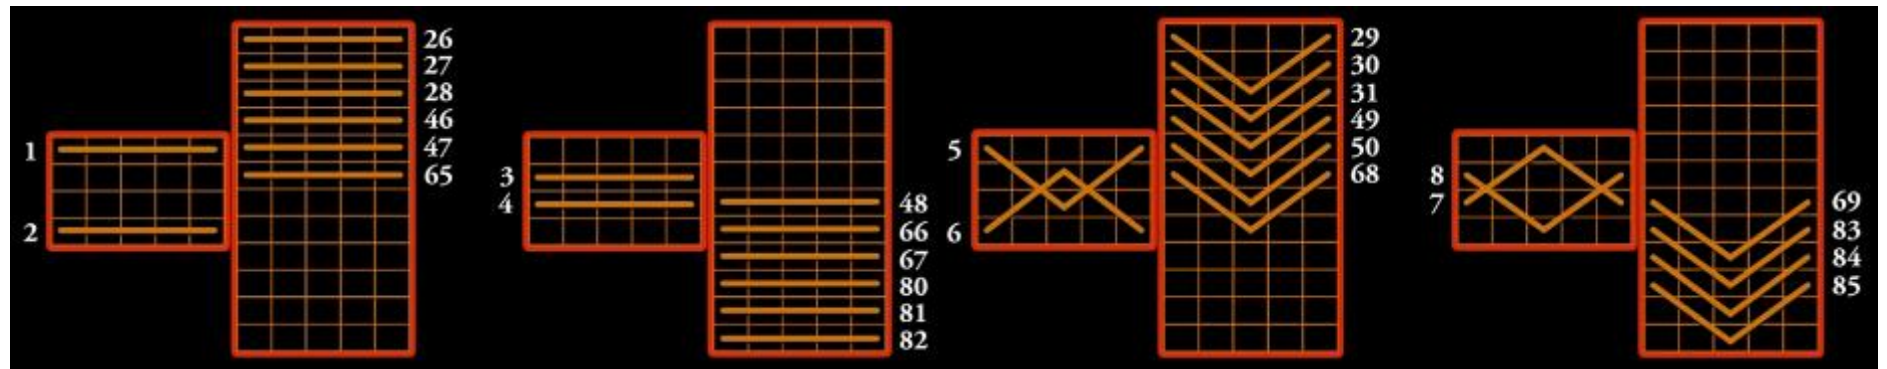

LINII DE CÂȘTIG