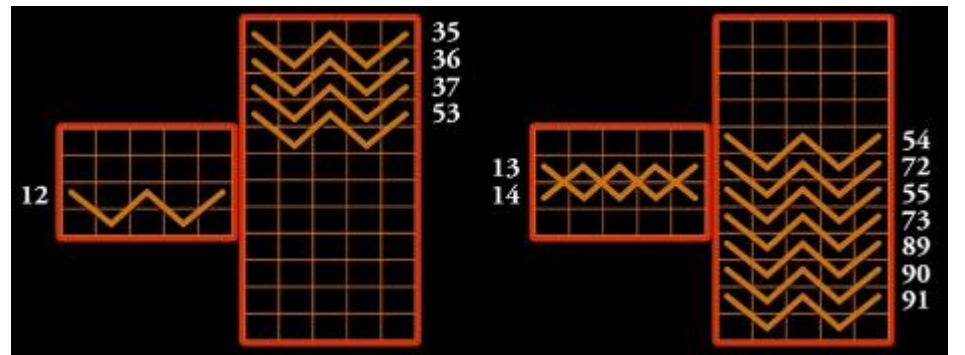

LINII DE CÂȘTIG