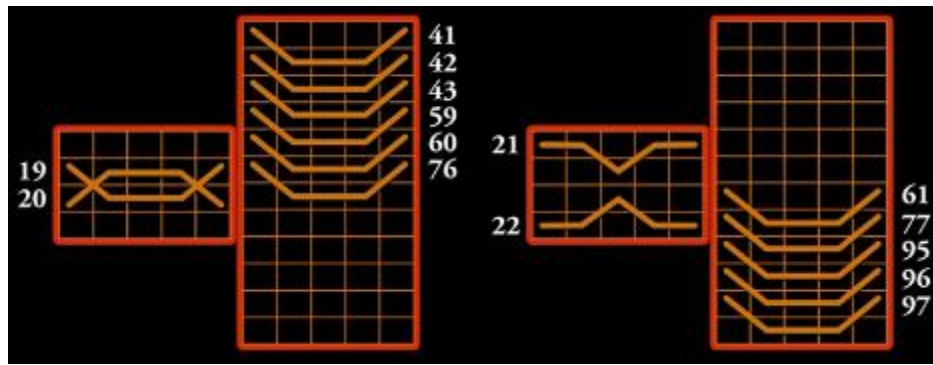

Specificație Publică Sign Off

Referință JIRA	☐ GMAZ-4187 - Feelin' Fruity 10 (feelinfruity10) - Specificații Publice Soluționat
Aprobat de	William Sanders Robert Hemingray
Versiune	
Data	18 dec 2020