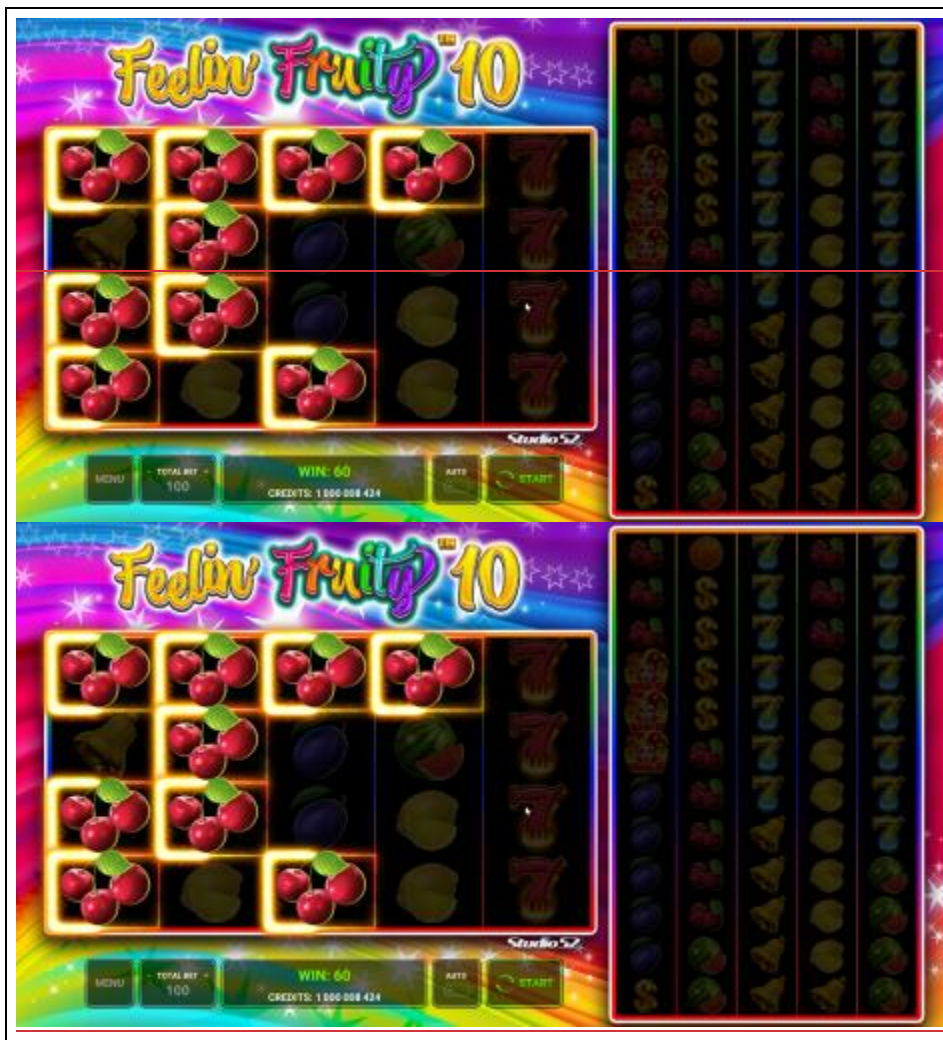

COPIEREA ORICĂREI PĂRȚI ESTE INTERZISĂ!
© 2021, GREENTUBE UK CONFIDENTIAL

Feelin' Fruity™ 10

INFORMAȚII GENERALE	
Tip de joc	100 de linii, 2 seturi de role: setul 1 de role (4 x 5, 25 de linii de câștig), setul 2 de role (12 x 5, 75 de linii de câștig)
Temă	Fructe
RUNDE DE JOC BONUS	
	<ul style="list-style-type: none"> • Simboluri Colosale • Wild-uri transferabile • Jocuri Gratuite cu Transfer Wild Îmbunătățit
PLATĂ	
Câștig maxim implicit	x 1004
Frecvența de declanșare (%)	Aprox. 40% la 100 linii jucate
Jackpot	Neadecvat
Volatilitate	<p>★ ★ ☆ ☆ ☆</p> <p>☆☆☆☆☆ ... low volatility, ★★★★★ ... high volatility</p>

Variații (%)	96
Profit (%)	96.02

DESIGN JOC

Tematică și grafică joc

Joacă pentru câștiguri masive multiple. Câștigurile pot include până la 100 de câștiguri într-un singur joc. Toate Wild-urile stivuite de pe setul 1 de role se transferă pe setul 2 de role, crescând șansele de câștiguri multiple. Declanșează bonusul la jocuri gratuite cu transfer Wild îmbunătățit. Obține orice Wild pe setul 1 de role, iar acesta se va stivui înainte de transfer.

Joc principal

Feelin' Fruity™ 10 se joacă pe 2 seturi de role:

- Setul 1 de role, 4 x 5 role, 25 de linii de câștig
- Setul 2 de role, 12 x 5 role, 75 de linii de câștig.

Obiectivul tău este să obții 5 simboluri identice de-a lungul unei linii de câștig. În jocul obișnuit, combinațiile câștigătoare funcționează la fel pe ambele seturi de role, încep de pe prima rolă din stânga și se derulează pe o linie de activă de câștig, până la ultima rolă din dreapta. Pentru a câștiga, simbolurile trebuie să fie alăturate fără niciun alt simbol între ele.

Simboluri Wild transferabile

În timpul jocului normal, o stivă de simboluri Wild de pe oricare din rolele aferente setului 1 se vor transfera pe același număr de rolă de pe setul 2. De exemplu, dacă Wild-urile stivuite au nimerit pe rolele 1 și 2 de pe setul 1 de role, acestea s-ar transfera pe rolele 1 și 2 de pe setul 2 de role.