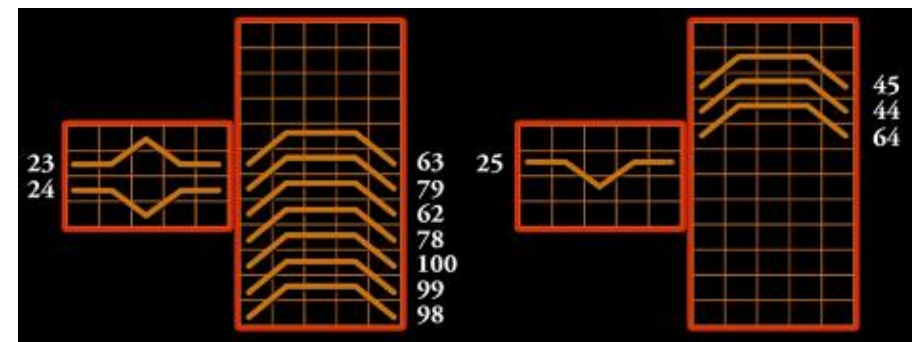

Specificație Publică Sign Off

Referință JIRA	☐ GMAZ-4187 - Feelin' Fruity 10 (feelinfruity10) - Specificații Publice Soluționat
Aprobat de	William Sanders Robert Hemingray
Versiune	
Data	18 dec 2020