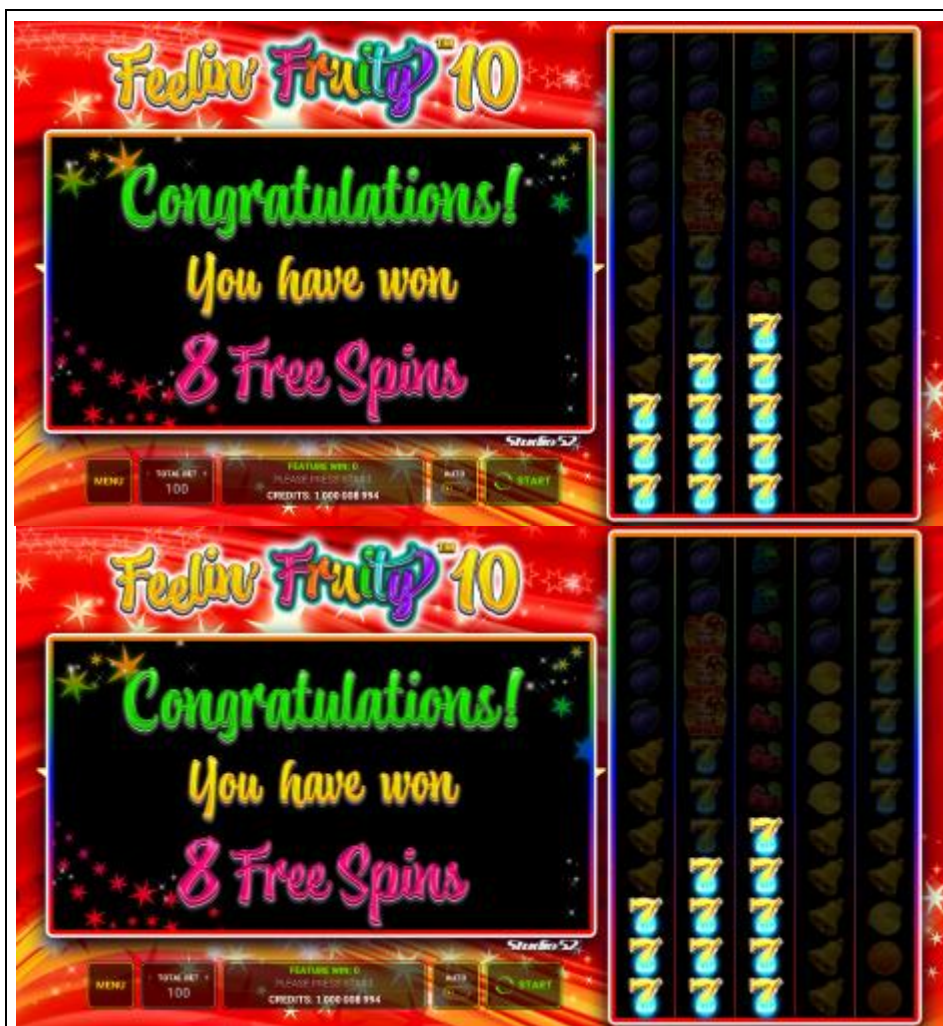

Jocuri Gratuite cu Transfer Wild Îmbunătățit

Pentru a declanșa bonusul la jocuri gratuite, trebuie să obții 3 sau mai multe simboluri scatter bonus la vedere de-a lungul ambelor seturi de role.

3 simboluri Scatter acordă 8 jocuri gratuite.

4 simboluri Scatter acordă 12 jocuri gratuite.

5 simboluri Scatter (sau mai multe) acordă 20 jocuri gratuite.

În timpul bonusului la jocuri gratuite, orice simboluri Wild apărute pe setul 1 de role, se vor extinde într-o stivă, înainte de a se transfera pe același număr de rolă de pe setul 2. De exemplu, dacă un Wild a nimerit pe rolele 1 și 2, acestea s-ar extinde înainte de transferul pe rolele 1 și 2 de pe setul 2 de role.