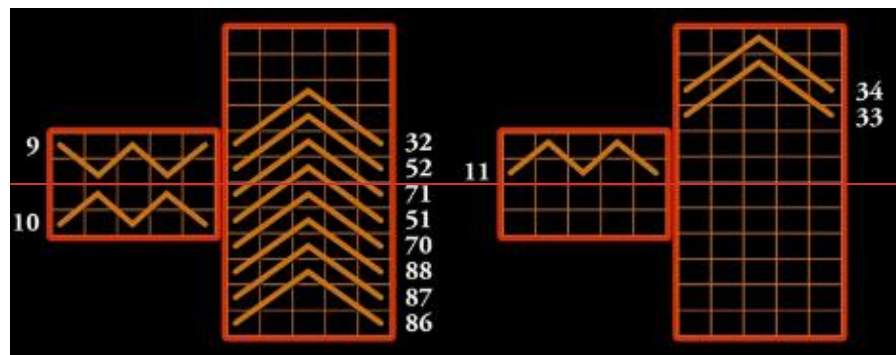

LINII DE CÂȘTIG