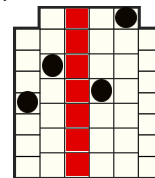

REGULILE JOCULUI

Toate simbolurile plătesc de la stânga la dreapta pe role adiacente începând cu rola din capătul stâng.

	6 - 400
	5 - 200
	4 - 100
	3 - 20
	2 - 10
	6 - 25
	5 - 10
	4 - 8
	3 - 4

	6 - 100
	5 - 50
	4 - 40
	3 - 10
	6 - 20
	5 - 10
	4 - 5
	3 - 3

	6 - 50
	5 - 30
	4 - 20
	3 - 10
	6 - 18
	5 - 10
	4 - 5
	3 - 3

	6 - 40
	5 - 15
	4 - 10
	3 - 5
	6 - 16
	5 - 8
	4 - 4
	3 - 2

	6 - 30
	5 - 12
	4 - 8
	3 - 4
	6 - 12
	5 - 8
	4 - 4
	3 - 2

Acest simbol este WILD și înlocuiește toate simbolurile cu excepția simbolurilor SCATTER și CIOCAN.

Simbolul WILD apare doar pe rolele 2, 3, 4 și 5, pe rândul de sus.

Moduri de câștig

Câștiguri acordate pentru combinații de simboluri adiacente de la stânga la dreapta de orice mărime.

Rolele 1 și 6 pot avea până la 7 simboluri. Rolele 2, 3, 4 și 5 pot avea până la 6 simboluri împreună cu un alt simbol de pe prima linie. Prima linie de role de la 2 la 5 se rotește independent de la stânga la dreapta. În total numărul maxim de posibile combinații câștigătoare este de 117649.

MOD COLAPSABIL

Modul COLAPSABIL înseamnă că după fiecare rotire, combinațiile câștigătoare sunt plătite iar toate simbolurile câștigătoare dispar. Simbolurile rămase cad la baza ecranului iar pozițiile goale sunt înlocuite cu simboluri noi ce vin de sus. Simbolurile noi sunt de aceeași mărime ca și cele rezultate din rotirea inițială, înainte de colapsare.