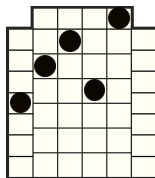

REGULILE JOCULUI

Toate simbolurile plătesc de la stânga la dreapta pe role adiacente începând cu rola din capătul stâng.

	6 - 400
	5 - 200
	4 - 100
	3 - 20
	2 - 10
	6 - 25
	5 - 10
	4 - 8
	3 - 4

	6 - 100
	5 - 50
	4 - 40
	3 - 10
	6 - 20
	5 - 10
	4 - 5
	3 - 3

	6 - 50
	5 - 30
	4 - 20
	3 - 10
	6 - 18
	5 - 10
	4 - 5
	3 - 3

	6 - 40
	5 - 15
	4 - 10
	3 - 5
	6 - 16
	5 - 8
	4 - 4
	3 - 2

	6 - 30
	5 - 12
	4 - 8
	3 - 4
	6 - 12
	5 - 8
	4 - 4
	3 - 2

Acest simbol este WILD și înlocuiește toate simbolurile cu excepția simbolurilor SCATTER și CIOCAN.

Simbolul WILD apare doar pe rolele 2, 3, 4 și 5, pe rândul de sus.

Moduri de câștig

Câștiguri acordate pentru combinații de simboluri adiacente de la stânga la dreapta de orice mărime.

Rolele 1 și 6 pot avea până la 7 simboluri. Rolele 2, 3, 4 și 5 pot avea până la 6 simboluri împreună cu un alt simbol de pe prima linie. Prima linie de role de la 2 la 5 se rotește independent de la stânga la dreapta. În total numărul maxim de posibile combinații câștigătoare este de 117649.

CARACTERISTICA CIOCANULUI

Acesta este SIMBOLUL CIOCAN. Simbolul CIOCAN nu plătește. SIMBOLUL CIOCAN ocupă întotdeauna 2 poziții orizontale pe ecran și poate să apară doar pe prima linie pe rolele 2, 3, 4 și 5.