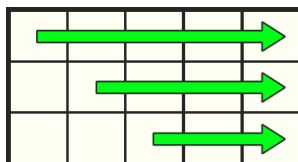

REGULILE JOCULUI

5 - 120
4 - 40
3 - 10

5 - 100
4 - 30
3 - 9

5 - 70
4 - 20
3 - 6

5 - 50
4 - 15
3 - 5

5 - 25
4 - 8
3 - 3

5 - 15
4 - 5
3 - 2

5 - 10
4 - 3
3 - 1

Toate simbolurile plătesc de la stânga la dreapta, pe role adiacente, începând cu orice rolă.

MODUL DE JOC POWERNUDGE

Oricând lovește o combinație câștigătoare, câștigul este plătit și rolele care conțin cel puțin un simbol câștigător cad automat o poziție pentru a elibera spațiul altui simbol de sus și jocul plătește din nou pentru toate combinațiile câștigătoare create pe ecran.

Modul de joc cu lovire se termină doar atunci când nu mai sunt combinații câștigătoare pe ecran.

Acesta este simbolul SCATTER. Poate să apară pe toate rolele, atașat de oricare alt simbol de plată.

Simbolurile SCATTER acoperitoare sunt colectate în timpul secvenței de lovire. Dacă la sfârșitul unei secvențe de cădere au fost colectate 3 sau mai multe, modul de joc ROTIRI GRATUITE se declanșează.