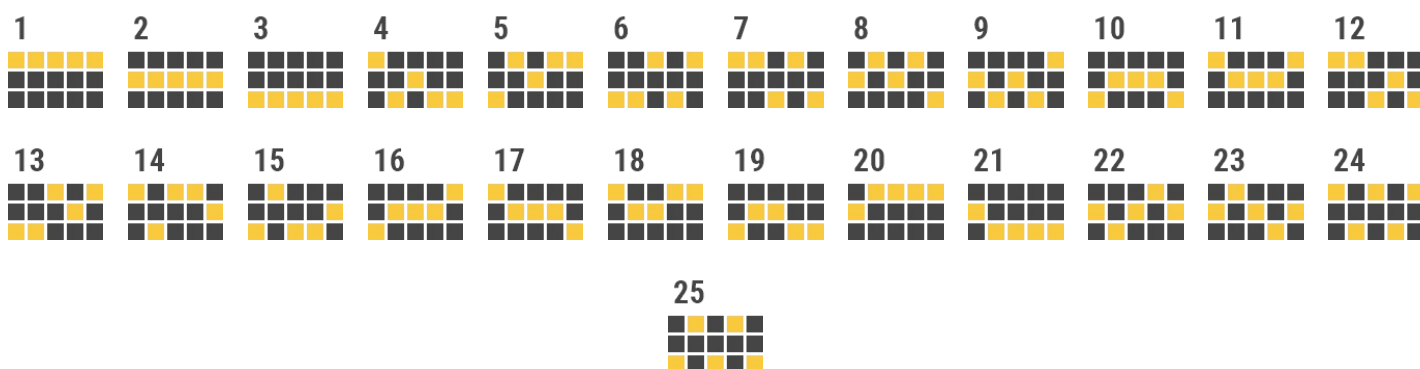

JOC GRATUIT

- **10** (de) jocuri gratuite se acordă când **3**  simboluri apar oriunde.
- **20** (de) jocuri gratuite se acordă când **4**  simboluri apar oriunde.
- **40** (de) jocuri gratuite se acordă când **5**  simboluri apar oriunde.
- **10 JOCURI GRATUITE SUPLIMENTARE** se acordă când **3 SAU MAI MULTE** simboluri  apar oriunde pe durata **JOCURILOR GRATUITE**.
- La sfârșitul oricărei rotiri la **JOCUL GRATUIT**, suma câștigului poate fi **DUBLATĂ** de mai multe ori la alegere.
- Jocurile gratuite se joacă cu pariul din jocul care le-a declanșat

LINII DE PLATĂ 1-25

IMPULS DE LINIE 26-40

IMPULS DE LINIE 41-50

IMPULS DE LINIE 51-60

IMPULS DE LINIE 61-70

IMPULS DE LINIE 71-90

IMPULS DE LINIE 91-101