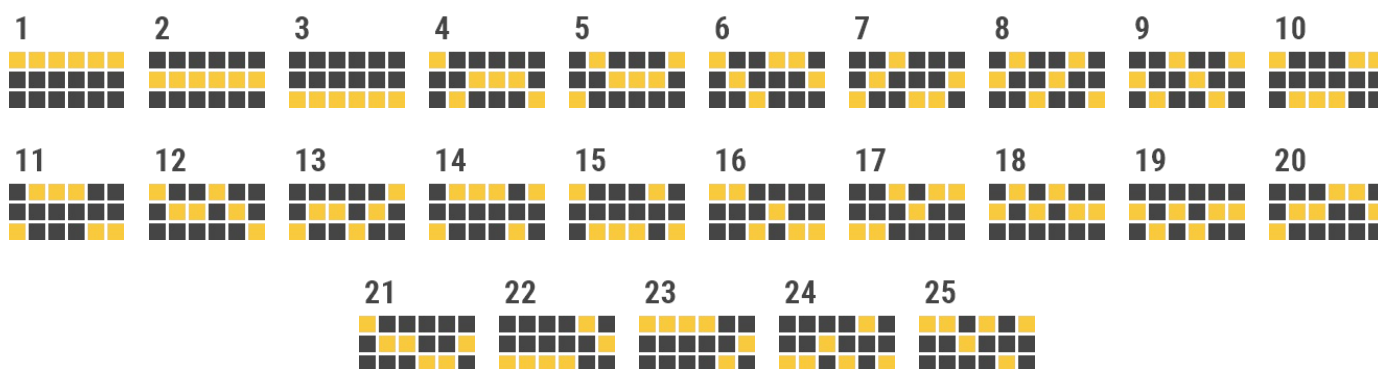

plată mică, adică și , dar excluzând simbolurile , se transformă într-o rolă completă de simboluri înainte de acordarea plăților

JOC GRATUIT

- 10, 15, 25 sau 100 JOCURI GRATUITE sunt acordate atunci când 3, 4, 5 sau 6 simboluri apar oriunde.
- Secvența poate fi redeclanșată.
- Jocurile gratuite se joacă cu liniile și pariul din jocul care le-a declanșat.

ALTE REGULI

- Joacă 25 - 101 linii fixe cu un cost de 25 (de) fise.
- Cea mai lungă combinație câștigătoare de la stânga la dreapta sau de la dreapta la stânga, indiferent dacă este mai mare plătește doar pentru fiecare linie.
- Câștigurile din linii diferite se însumează.
- Câștigurile pe linie sunt înmulțite cu pariul per linie.

LINII DE PLATĂ 1-25