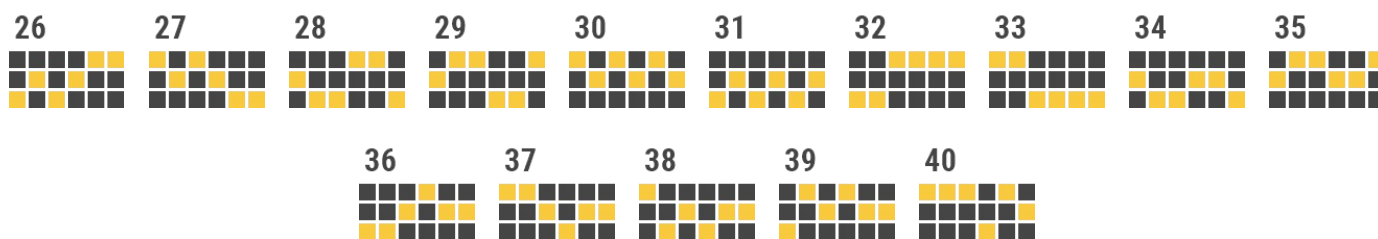

IMPULS DE LINIE 26-40