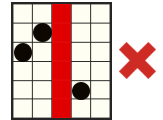

REGULILE JOCULUI

Toate simbolurile plătesc de la stânga la dreapta pe rolele adiacente începând de la cea mai îndepărtată rolă din partea stânga.

5 75
4 30
3 15

5 30
4 15
3 10

5 30
4 15
3 10

5 15
4 8
3 5

5 15
4 8
3 5

5 10
4 5
3 3

5 10
4 5
3 3

5 10
4 5
3 3

Acesta este simbolul Mister. El apare când colțul din stânga sus al rolelor se eliberează și aleatoriu în timpul MODULUI DE ROTIRI GRATUITE. Când pică, la sfârșitul rotirii, toate simbolurile Mister de pe ecran se transformă aleatoriu în același simbol plătitor.

NUMĂR VARIABIL DE MODALITĂȚI DE CÂȘTIG

Câștigurile sunt acordate de la stânga la dreapta pentru combinații de simboluri adiacente.
Fiecare rolă poate avea până la 6 simboluri depinzând de momentul jocului.
Numărul maxim de modalități de câștig este de 7776.

MOD COLAPSABIL

MODUL COLAPSABIL înseamnă că la fiecare rotire, combinațiile câștigătoare sunt plătite iar toate simbolurile plătitoare dispar. Simbolurile care rămân, cad la baza ecranului iar pozițiile goale sunt schimbate cu simboluri noi care vin de sus.