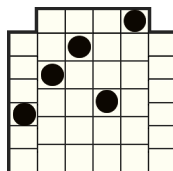

Toate simbolurile plătesc de la stânga la dreapta pe role adiacente începând cu rola din capătul stâng.

	6 - 1000 5 - 500 4 - 200 3 - 100 2 - 40 6 - 35		6 - 150 5 - 50 4 - 40 3 - 20		6 - 40 5 - 30 4 - 20 3 - 5		6 - 40 5 - 15 4 - 10 3 - 5		6 - 35 5 - 12 4 - 8 3 - 4
	5 - 12 4 - 8 3 - 4		6 - 20 5 - 12 4 - 5 3 - 4		6 - 20 5 - 10 4 - 5 3 - 3		6 - 18 5 - 10 4 - 5 3 - 3		6 - 16 5 - 8 4 - 4 3 - 2

Moduri de câștig

Acesta este simbolul WILD și substituie pentru toate simbolurile cu excepția simbolurilor SCATTER și PESCAR.

Simbolul WILD apare doar pe rolele 2, 3, 4 și 5, pe rândul de sus.

Câștiguri acordate pentru combinații de simboluri adiacente de la stânga la dreapta de orice mărime. Rolele 1 și 6 pot avea până la 6 simboluri. Rolele 2, 3, 4 și 5 pot avea până la 5 simboluri, împreună cu un alt simbol pe rândul de sus. Rândul de sus al roletelor de la 2 la 5 se rotește independent, de la stânga la dreapta. În total, numărul maxim de moduri posibile de a câștiga este de 46656.

Modul COLAPSABIL înseamnă că după fiecare rotire, combinațiile câștigătoare sunt plătite iar toate simbolurile câștigătoare dispar. Simbolurile rămase cad la baza ecranului iar pozițiile goale sunt înlocuite cu simboluri noi ce vin de sus. Simbolurile noi sunt de aceeași mărime ca și cele rezultate din rotirea inițială, înainte de colapsare.

Acesta este simbolul SCATTER. Apare pe toate rolele. Lovește 3 sau mai multe SIMBOLURI SCATTER oriunde pe role că să declanșezi MODUL DE JOC CU ROTIRI GRATUITE.

Acesta este simbolul PESCAR. Acesta apare pe toate rolele doar în timpul rundei cu rotiri gratuite.