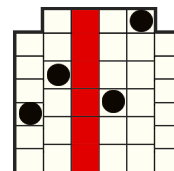

Toate simbolurile plătesc de la stânga la dreapta pe role adiacente începând cu rola din capătul stâng.

	6 - 1000 5 - 500 4 - 200 3 - 100 2 - 40 6 - 35		6 - 150 5 - 50 4 - 40 3 - 20		6 - 40 5 - 30 4 - 20 3 - 5		6 - 40 5 - 15 4 - 10 3 - 5		6 - 35 5 - 12 4 - 8 3 - 4
	5 - 12 4 - 8 3 - 4		6 - 20 5 - 12 4 - 5 3 - 4		6 - 20 5 - 10 4 - 5 3 - 3		6 - 18 5 - 10 4 - 5 3 - 3		6 - 16 5 - 8 4 - 4 3 - 2

Moduri de câștig

Acesta este simbolul WILD și substituie pentru toate simbolurile cu excepția simbolurilor SCATTER și PESCAR.

Simbolul WILD apare doar pe rolele 2, 3, 4 și 5, pe rândul de sus.

Câștiguri acordate pentru combinații de simboluri adiacente de la stânga la dreapta de orice mărime. Rolele 1 și 6 pot avea până la 6 simboluri. Rolele 2, 3, 4 și 5 pot avea până la 5 simboluri, împreună cu un alt simbol pe rândul de sus. Rândul de sus al roletelor de la 2 la 5 se rotește independent, de la stânga la dreapta. În total, numărul maxim de moduri posibile de a câștiga este de 46656.

Modul COLAPSABIL înseamnă că după fiecare rotire, combinațiile câștigătoare sunt plătite iar toate simbolurile câștigătoare dispar. Simbolurile rămase cad la baza ecranului iar pozițiile goale sunt înlocuite cu simboluri noi ce vin de sus. Simbolurile noi sunt de aceeași mărime ca și cele rezultate din rotirea inițială, înainte de colapsare.